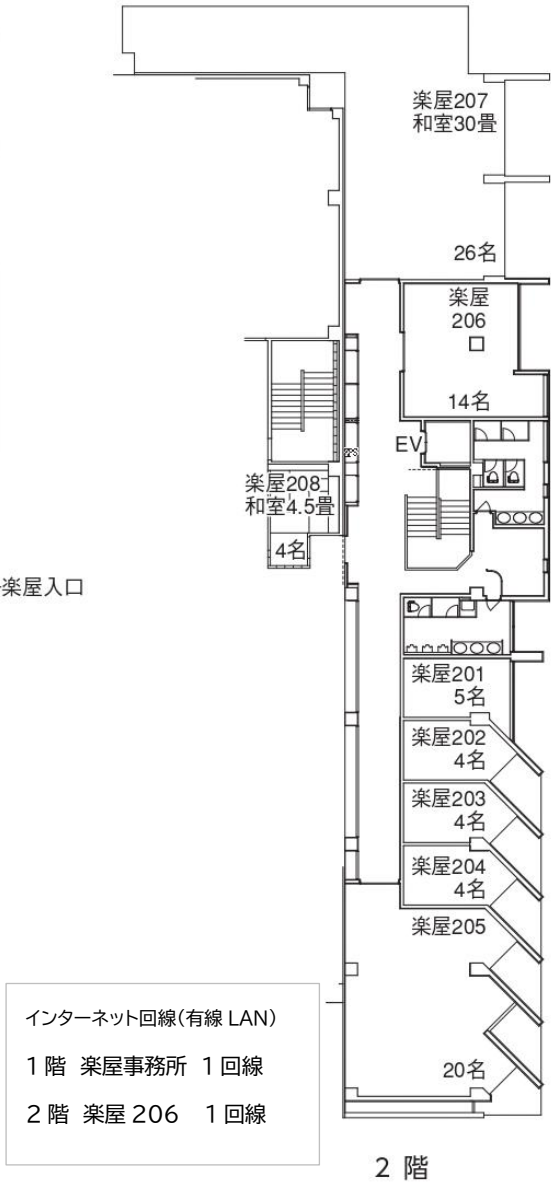

下関市民会館大ホール楽屋平面図

Free Wi-Fi
 1階 楽屋全体
 2階 楽屋全体
 3階 楽屋 301
 地階 リハーサル室
 チューニングルーム

インターネット回線(有線 LAN)
 1階 楽屋事務所 1回線
 2階 楽屋 206 1回線