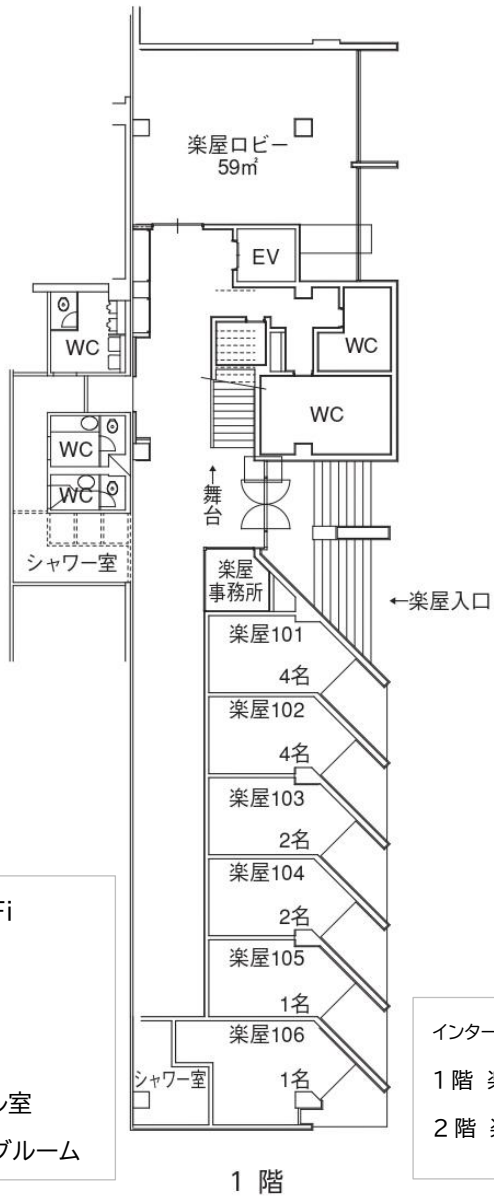

下関市民会館大ホール楽屋平面図

Free Wi-Fi
 1階 楽屋全体
 2階 楽屋全体
 3階 楽屋 301
 地階 リハーサル室
 チューニングルーム

インターネット回線(有線 LAN)
 1階 楽屋事務所 1回線
 2階 楽屋 206 1回線