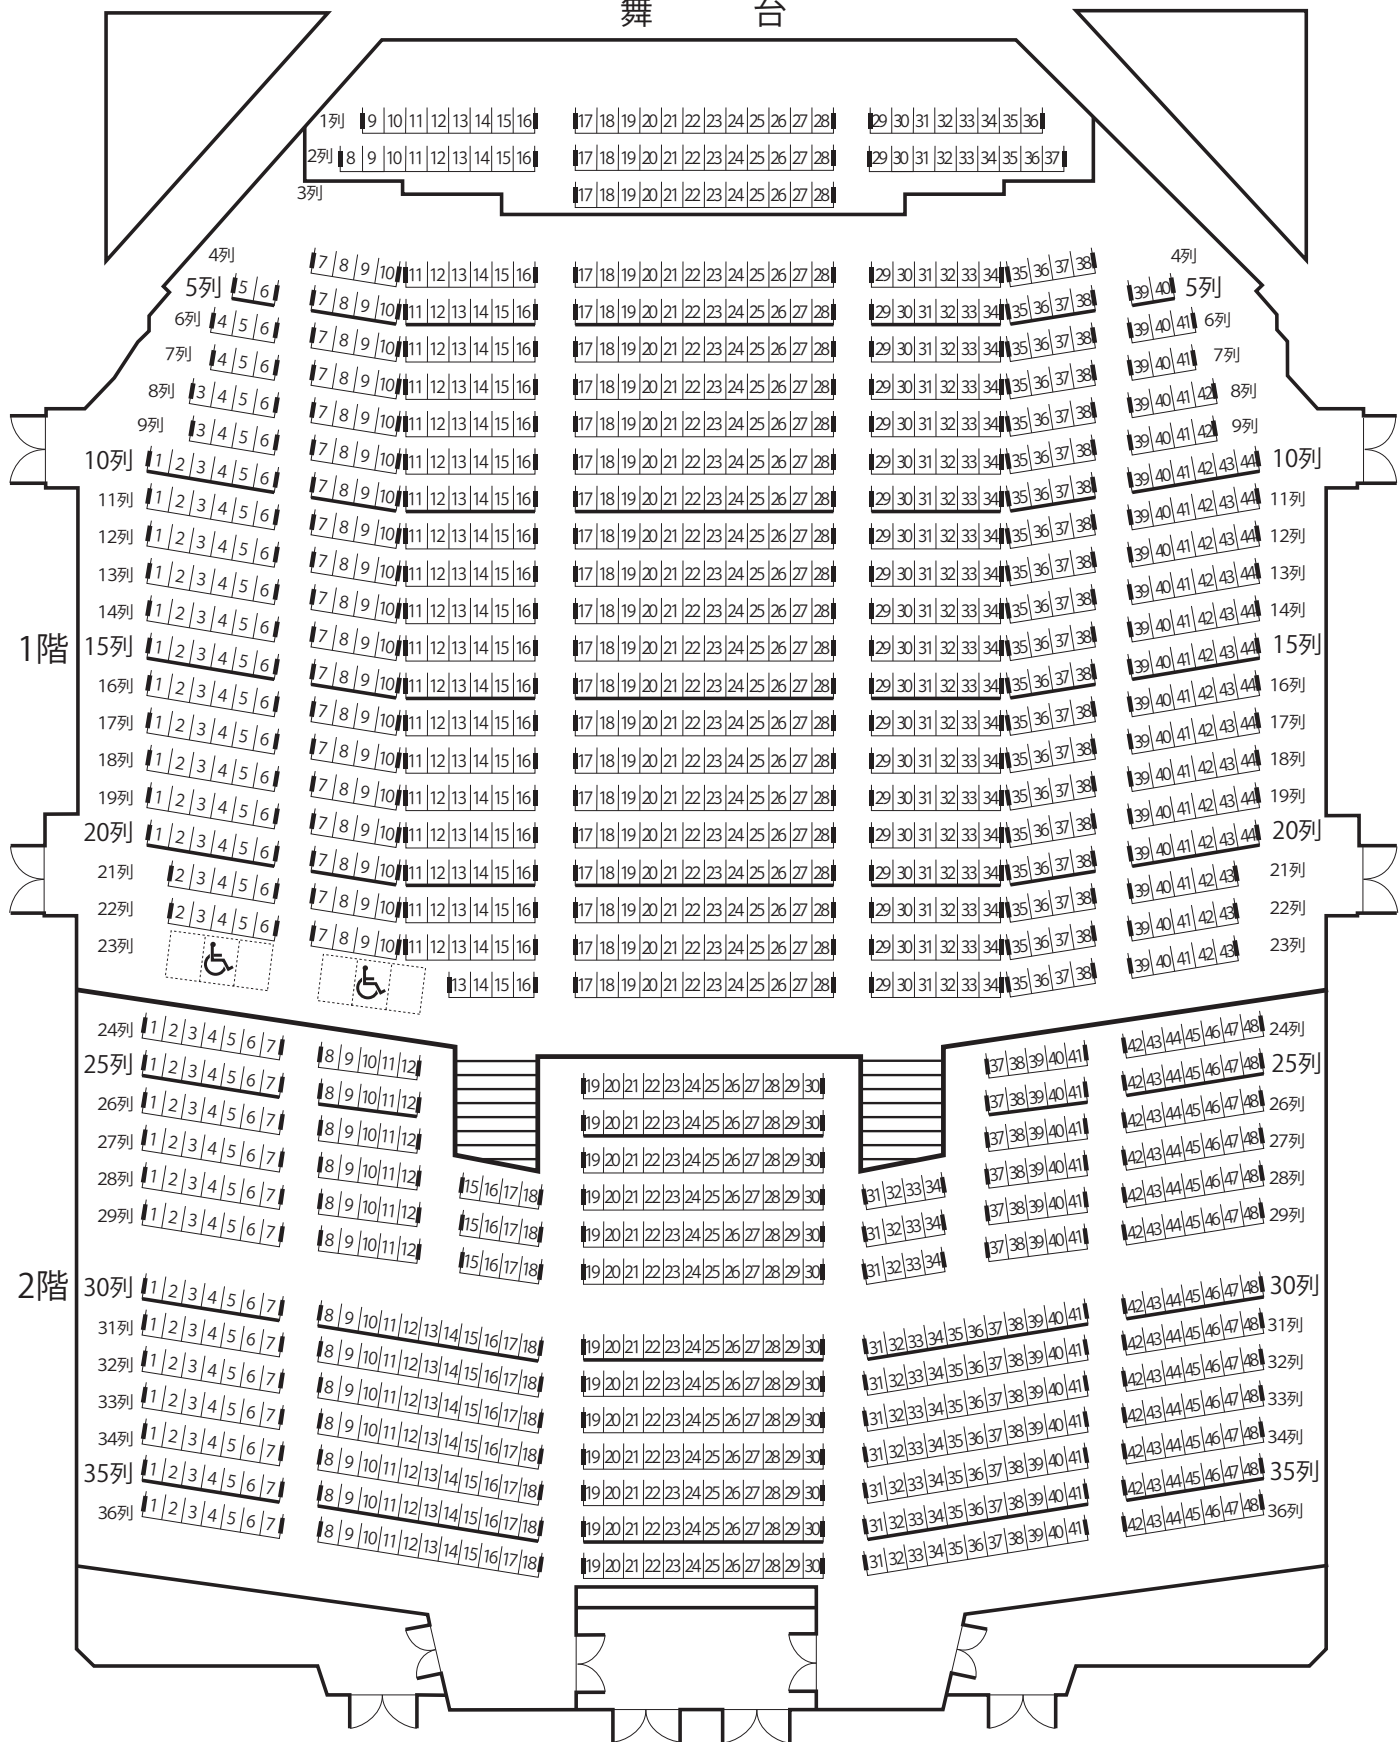

舞 台

座席数 1,469 席

固定席 1,399 (1階 823・2階 576)

移動席 70 (オーケストラピット部分)

車イス用席 6 (1階後部  部分)