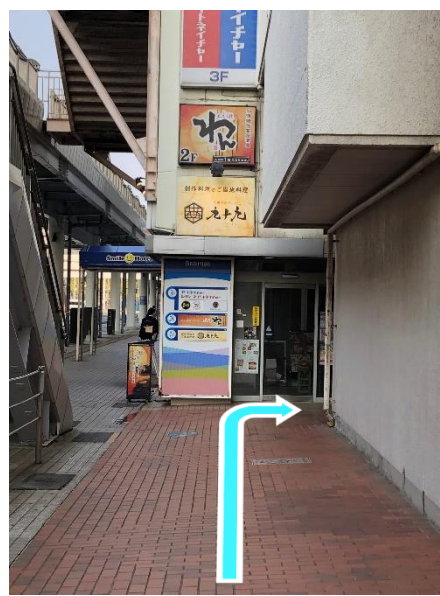

下関市民会館までの行き方（連絡通路が通れない場合）

①シーモールの正面玄関を右手に真っすぐ進む。

②看板を目印に右へ進む。

③突き当りの階段まで真っすぐ進む。

④階段をのぼる。

⑤真っすぐ進み、陸橋を渡る。

⑥陸橋を渡り、階段をおりれば、市民会館正面玄関に到着します。

ご不明な点がございましたら、お気軽に下関市民会館（TEL：083-231-6401）までお問い合わせください。