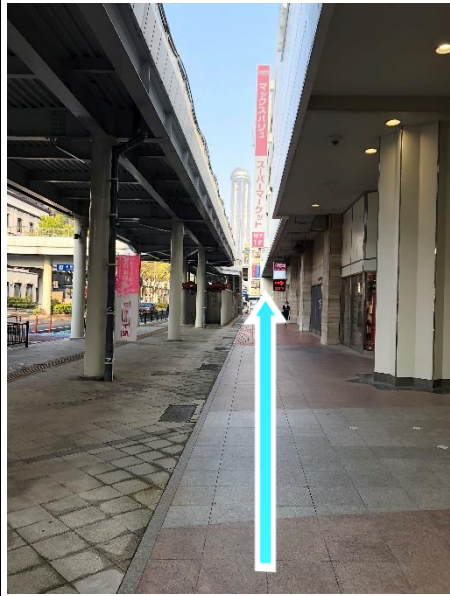

下関市民会館までの行き方（連絡通路が通れない場合）

①シーモールの正面玄関を右手に真っすぐ進む。

②看板を目印に右へ進む。

③突き当りの階段まで真っすぐ進む。

④階段をのぼる。

⑤真っすぐ進み、陸橋を渡る。

⑥陸橋を渡り、階段をおりれば、市民会館正面玄関に到着します。

ご不明な点がございましたら、お気軽に下関市民会館（TEL：083-231-6401）までお問い合わせください。