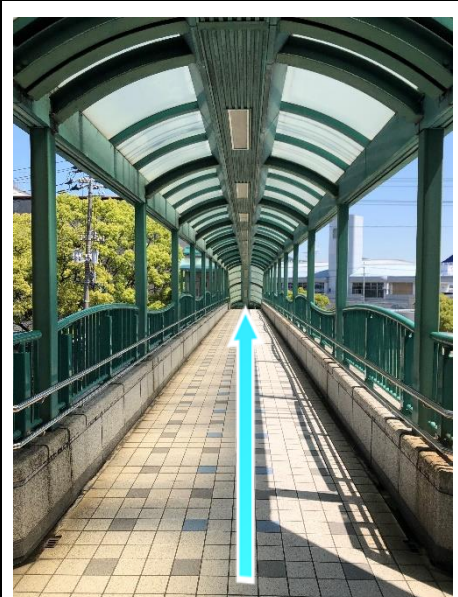

下関市民会館までの行き方（連絡通路が通れない場合）

①シーモールの正面玄関を右手に真っすぐ進む。

②看板を目印に右へ進む。

③突き当りの階段まで真っすぐ進む。

④階段をのぼる。

⑤真っすぐ進み、陸橋を渡る。

⑥陸橋を渡り、階段をおりれば、市民会館正面玄関に到着します。

ご不明な点がございましたら、お気軽に下関市民会館（TEL：083-231-6401）までお問い合わせください。